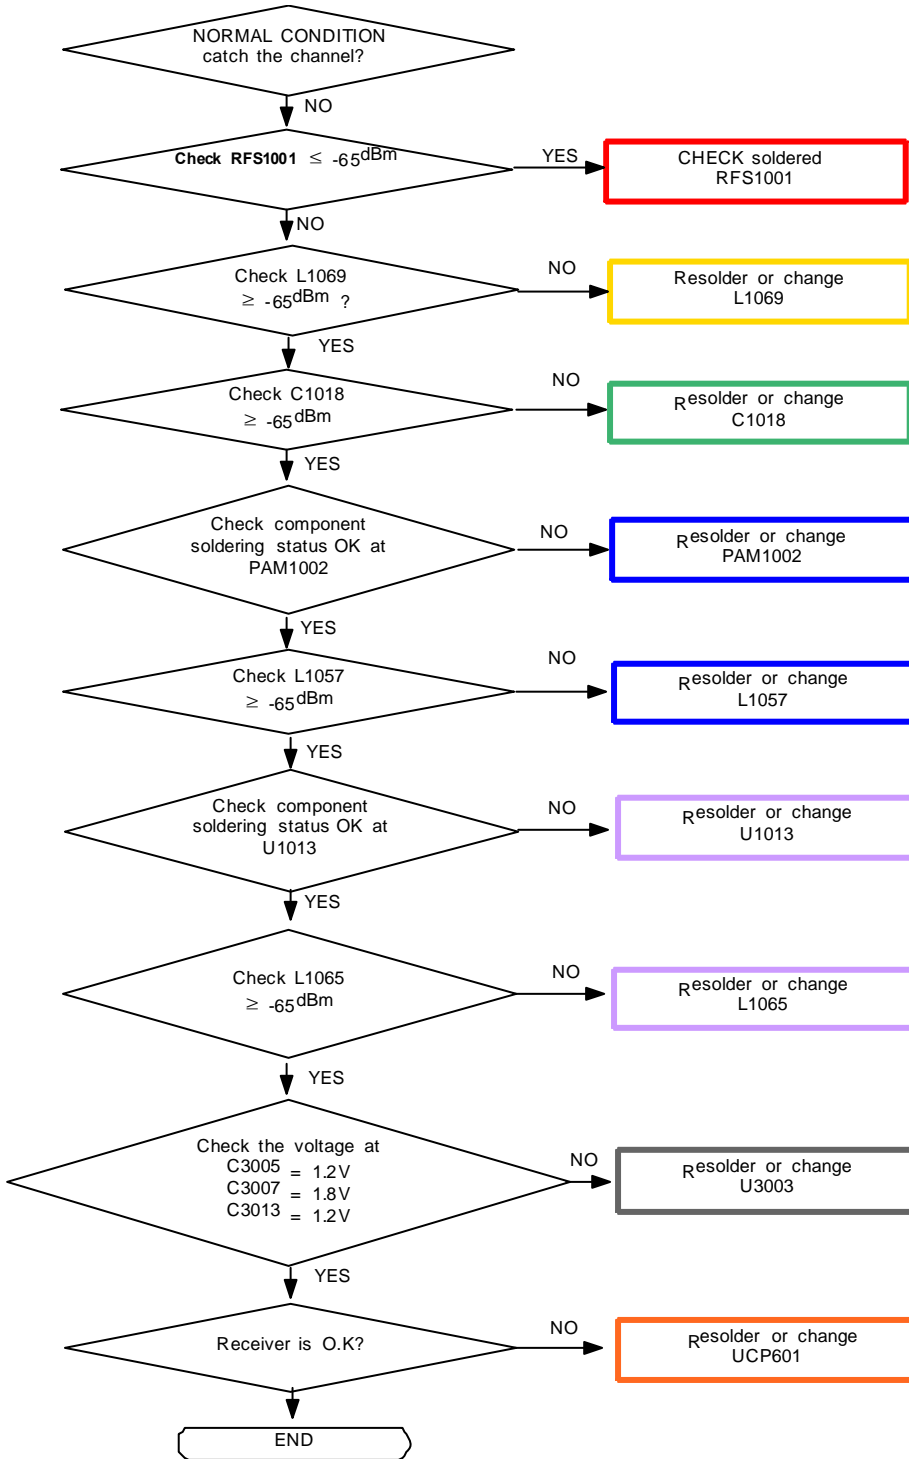

8. Level 3 Repair

8-3-31. LTE B40 Rx