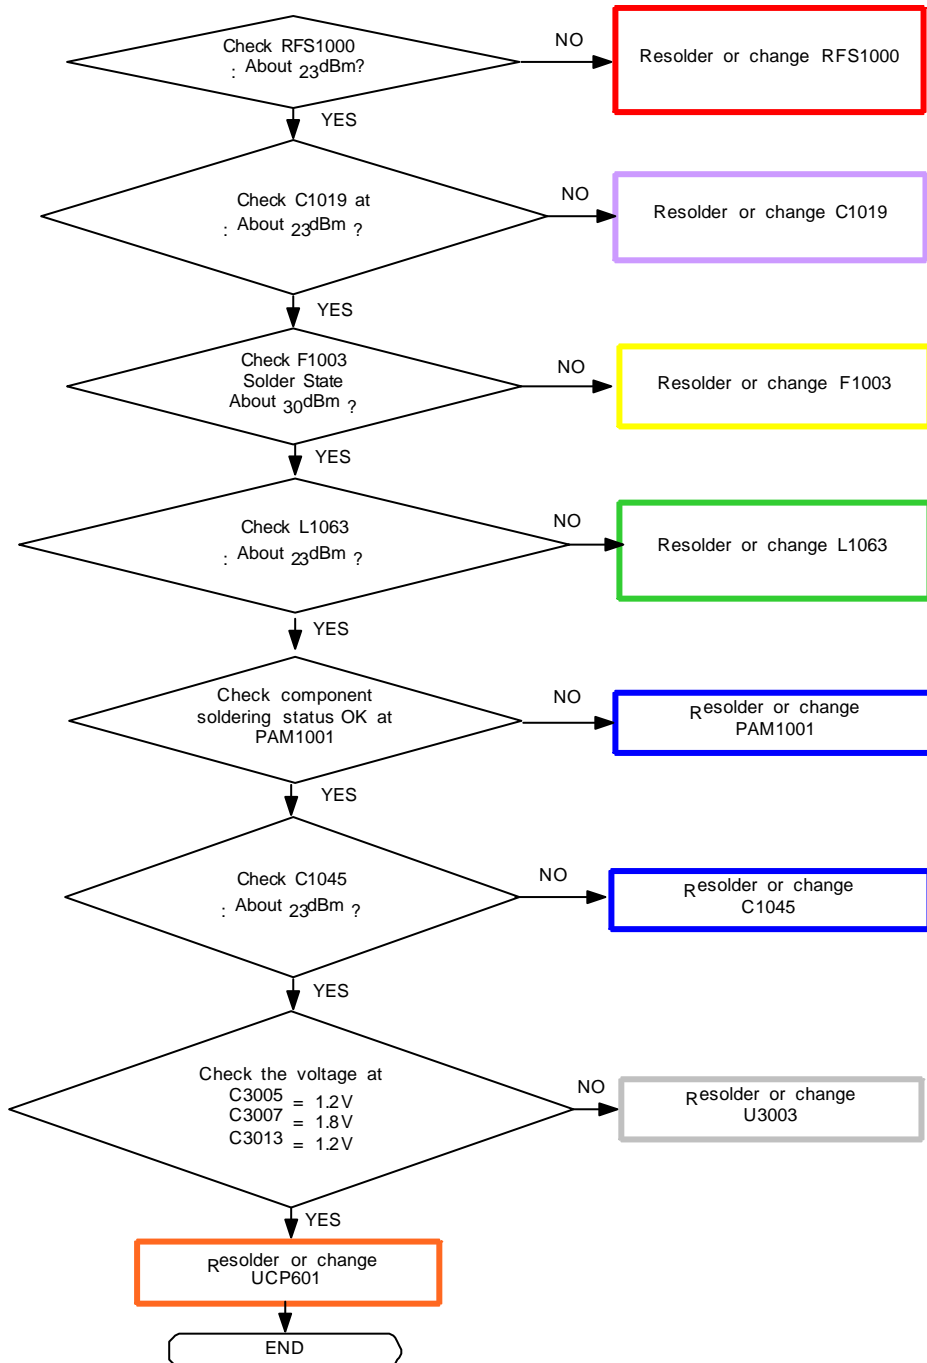

8-3-35. LTE B12 / B17 Tx

8. Level 3 Repair

8-3-36. LTE B13 Tx

8. Level 3 Repair

8-3-37. WCDMA B5 / B8 / LTE B5 / B8 / B18 / B19 / B20 / B26 / B28 Tx

8. Level 3 Repair

8-3-38. DCS1800 / PCS1900 Tx

8. Level 3 Repair