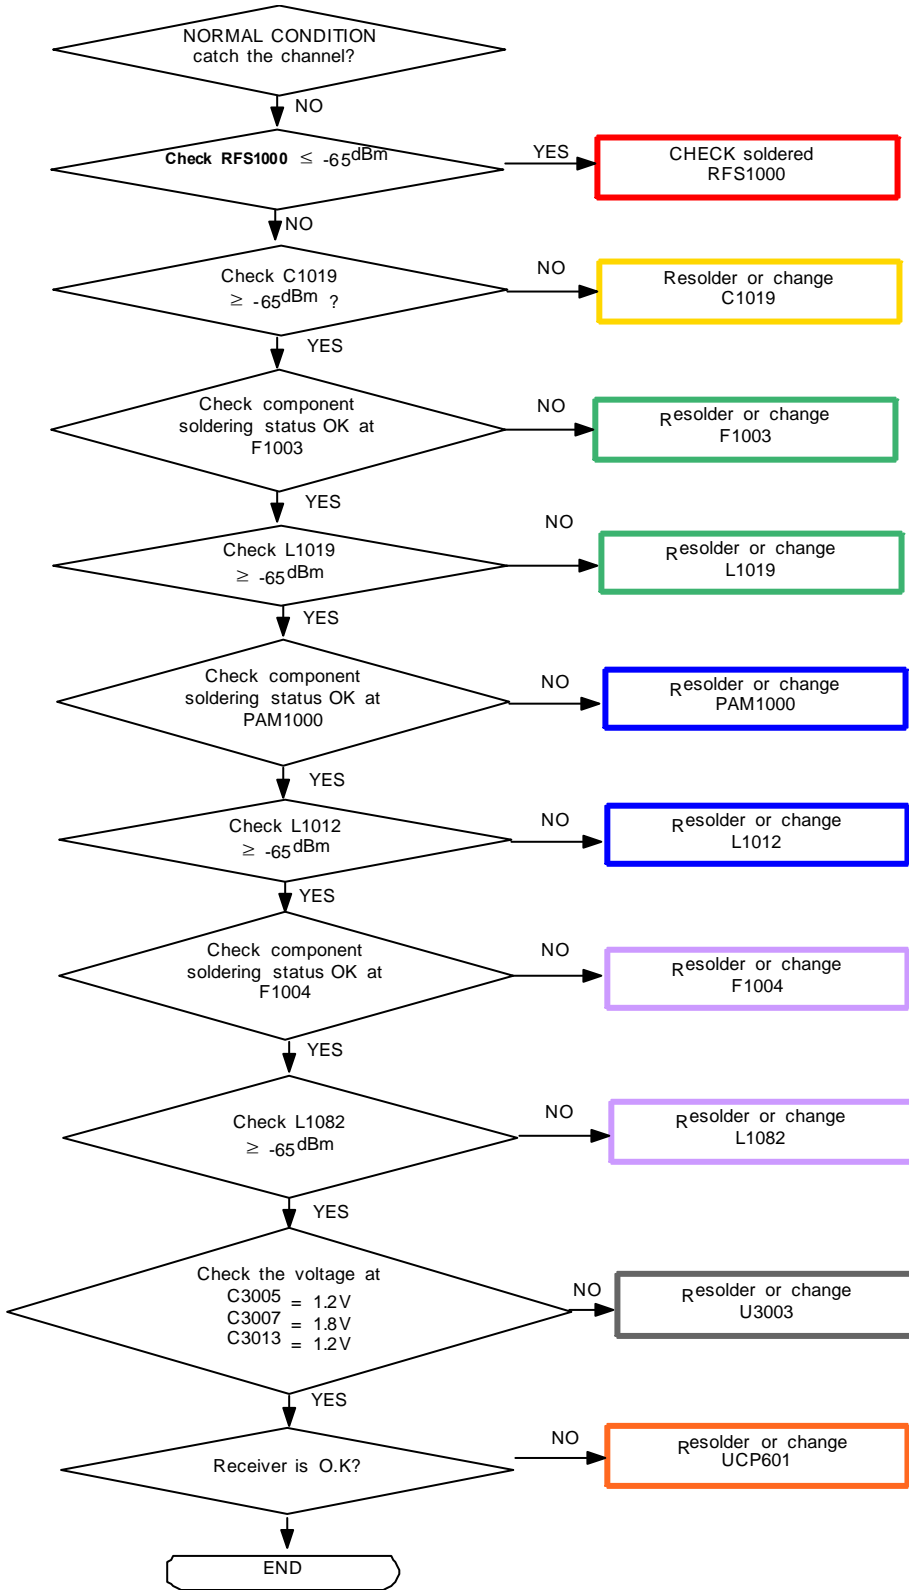

8. Level 3 Repair

8-3-24. LTE B20 Rx