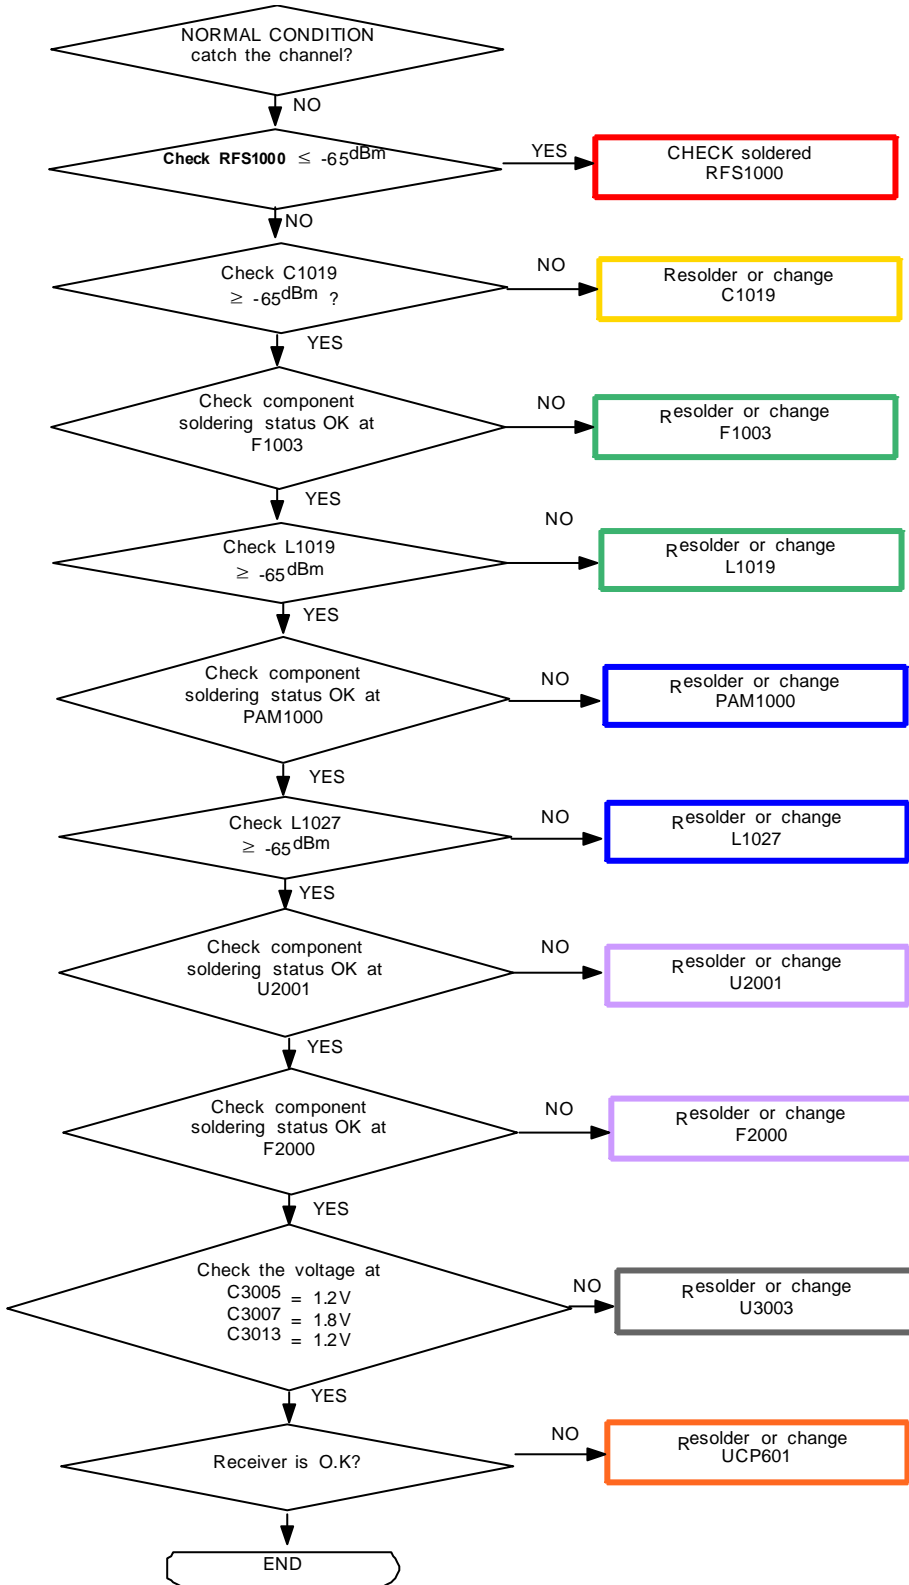

8-3-19. GSM900 / WCDMA B8 / LTE B8 Rx

8. Level 3 Repair

8-3-20. LTE B12 / 17 Rx

8. Level 3 Repair

8-3-21. LTE B28 Rx

8. Level 3 Repair

8-3-22. GSM850 / WCDMA B5 / LTE B5 / B18 / B19 / B26 Rx

8. Level 3 Repair