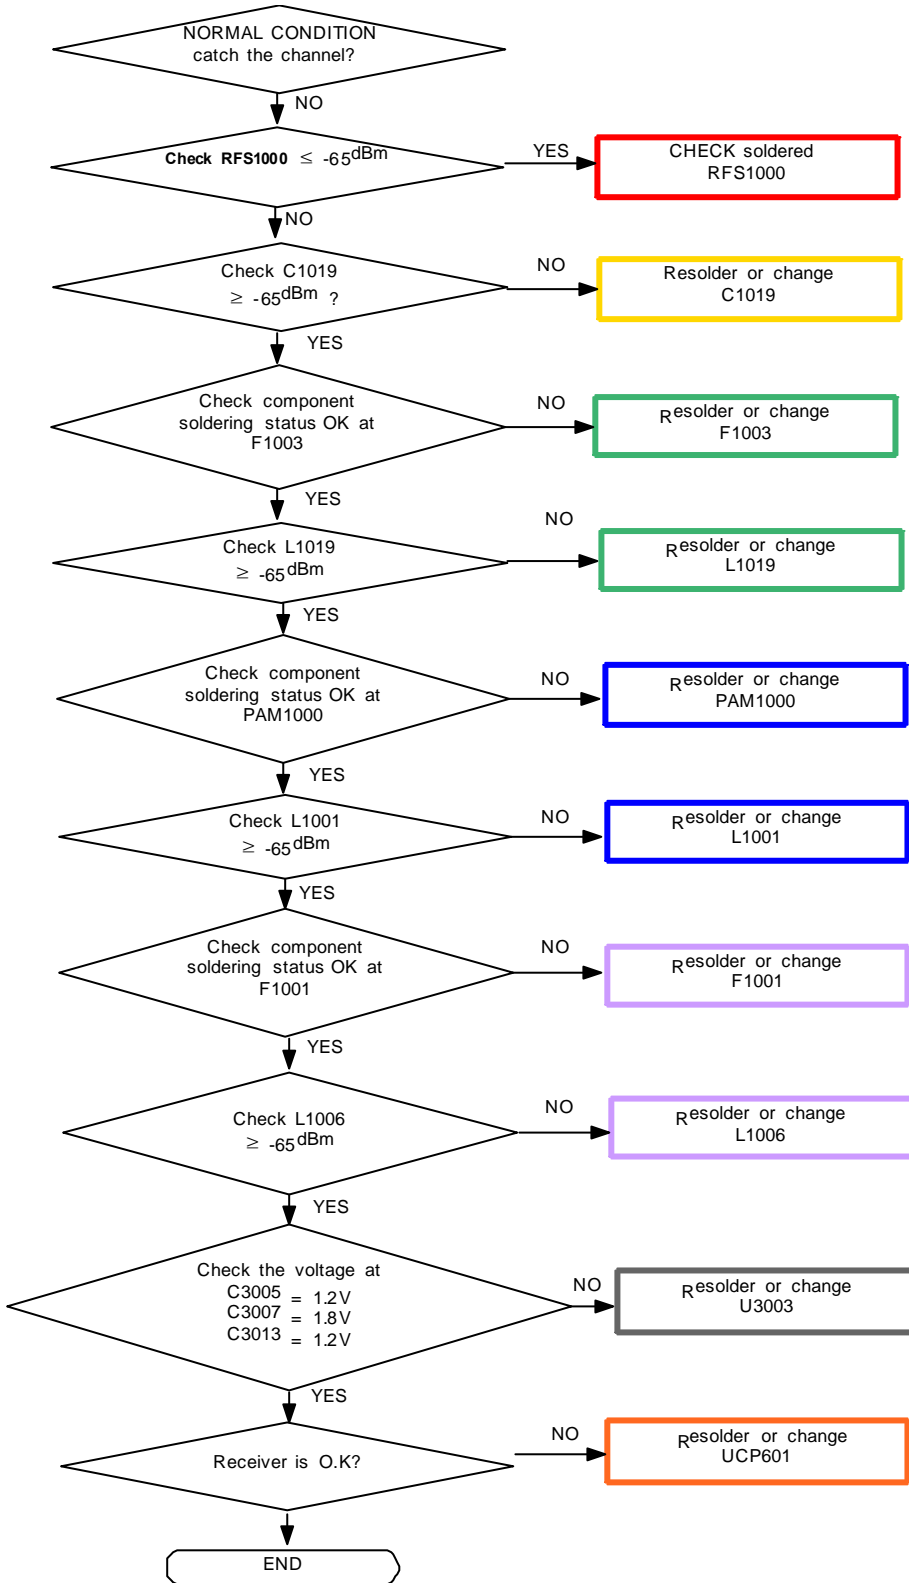

8. Level 3 Repair

8-3-23. LTE B13 Rx