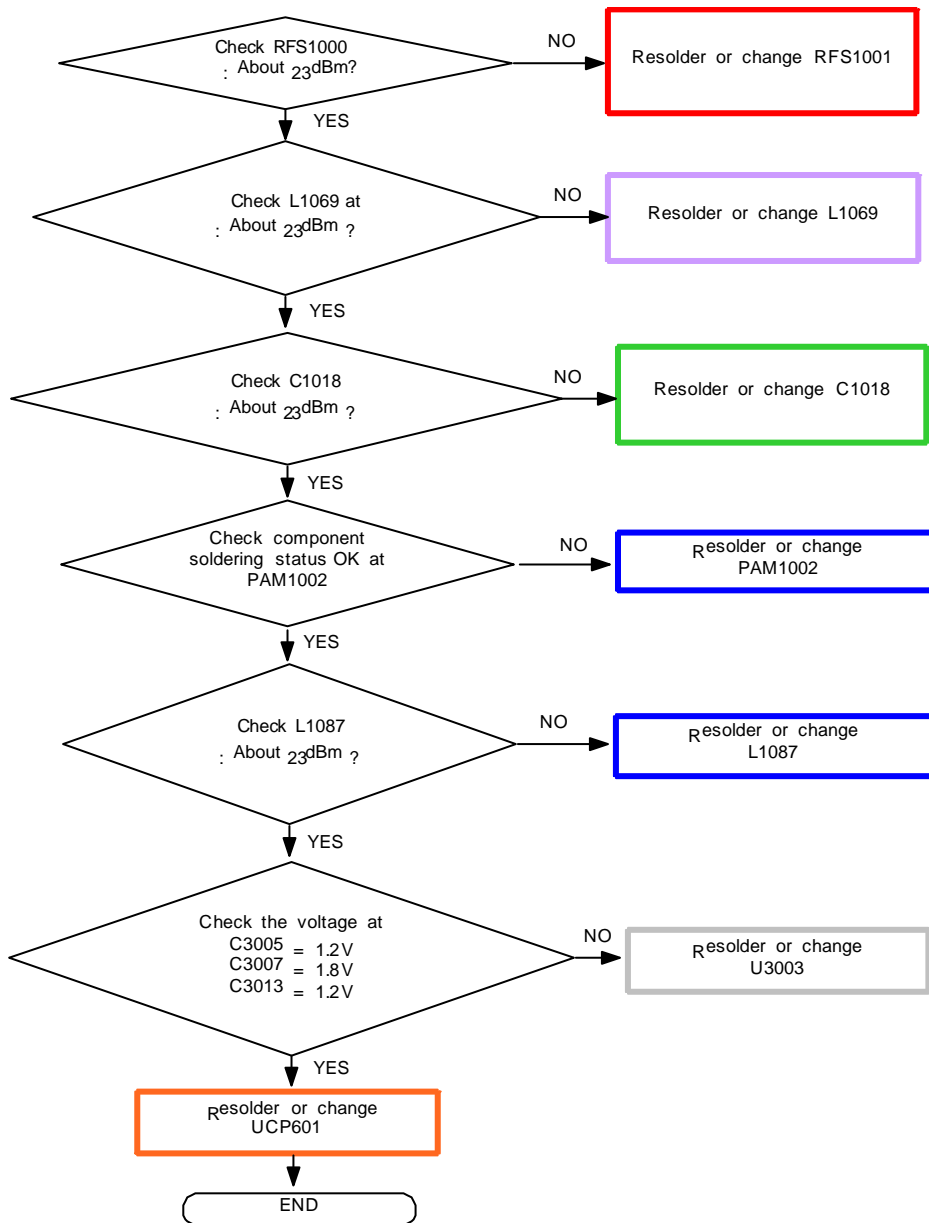

---

8. Level 3 Repair

8-3-40. LTE B7 Tx