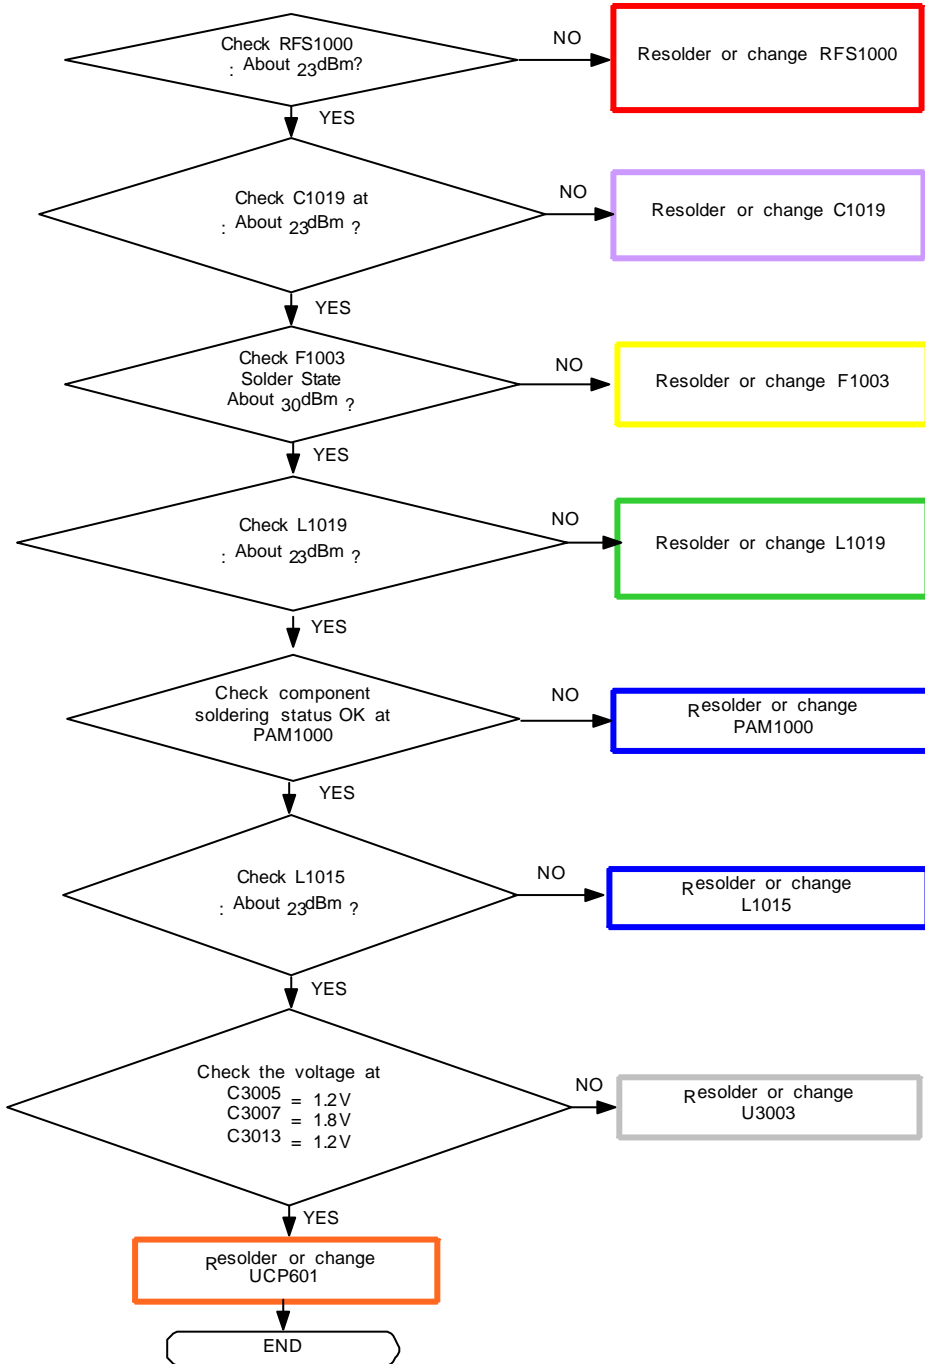

8-3-35. LTE B12 / B17 Tx

8. Level 3 Repair

8-3-36. LTE B13 Tx

8. Level 3 Repair

8-3-37. WCDMA B5 / B8 / LTE B5 / B8 / B18 / B19 / B20 / B26 / B28 Tx

8. Level 3 Repair

8-3-38. DCS1800 / PCS1900 Tx

8. Level 3 Repair