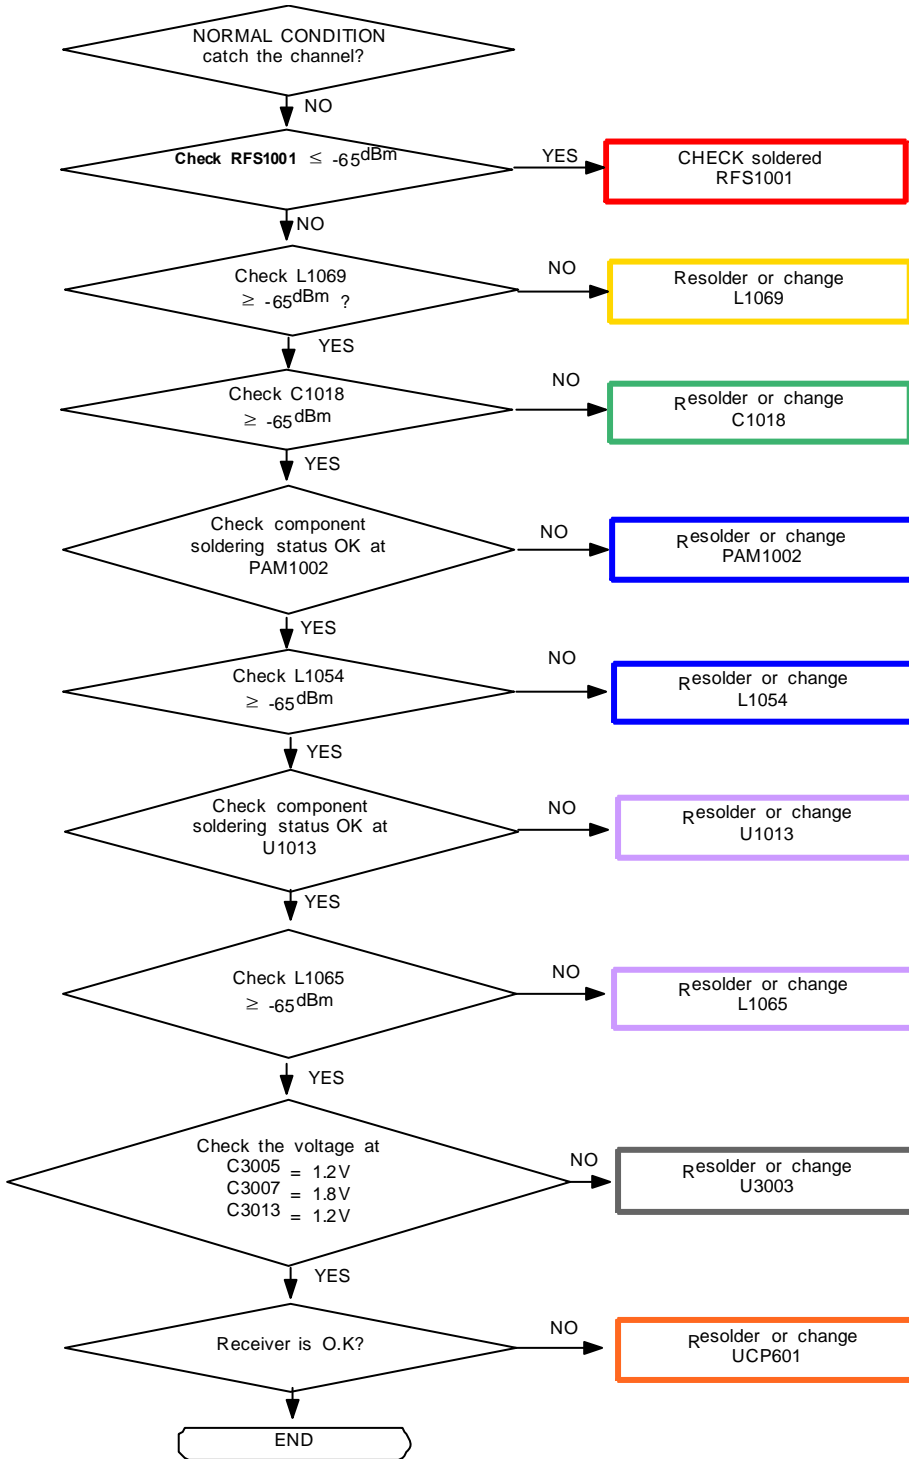

8-3-27. PCS1900 / WCDMA B2 / LTE B2 / B25 Rx

8. Level 3 Repair

8-3-28. TDS CDMA B34 / B39 Rx

8. Level 3 Repair

8-3-29. LTE B7 Rx

8. Level 3 Repair

8-3-30. LTE B38 / B41 Rx

8. Level 3 Repair